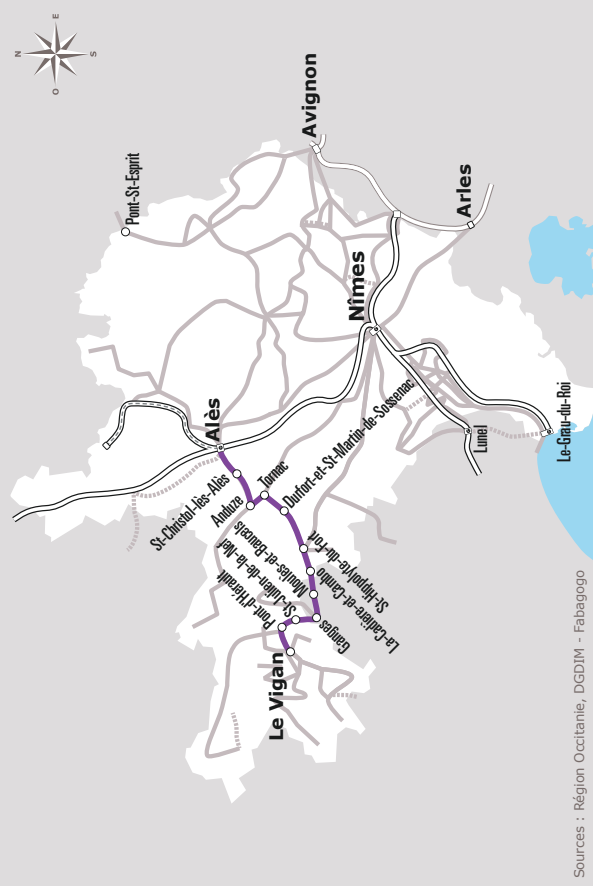

ANNÉE 2020 - 2021
Du 1/09/2020 au 3/01/2021

142

Horaires AUTOCAR

 Ligne 142

Le Vigan
> Saint-Hippolyte-du-Fort
> Alès

lio.laregion.fr

Sources : Région Occitanie, DGDJM - Fabagogo

Où acheter son titre de transport ?